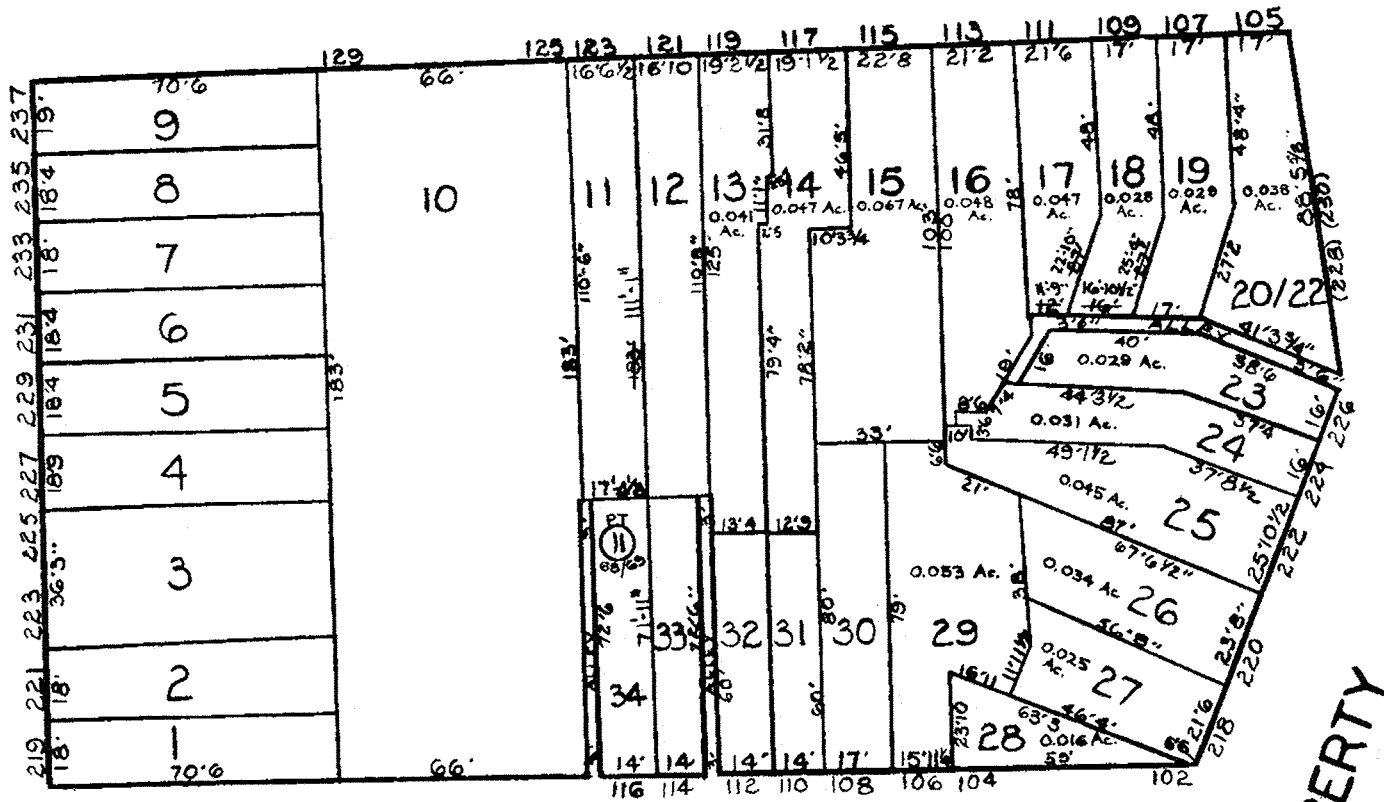

PARK AVE.

W. SARATOGA ST.

ST.

ST. 151'6" 47'6"

CLAY ST.

ST.

LIBERTY ST.